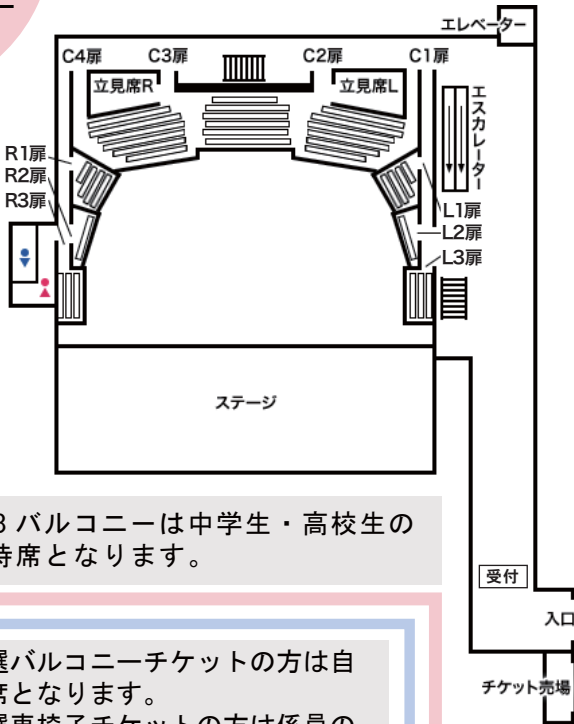

JCB Hall 階層構造図

<b>1F</b>	第3バルコニー BALCONY ・中学生・高校生招待席
<b>B1F</b>	第2バルコニー BALCONY ・本選バルコニーチケット (自由席) ・本選車椅子チケット
<b>B2F</b>	第1バルコニー BALCONY ・本選バルコニーチケット (自由席) ・本選車椅子チケット
<b>B3F</b>	アリーナ ARENA ・プレミアムチケット (指定席) ・本選アリーナチケット (指定席)

### 第3バルコニー (1F)

※第3バルコニーは中学生・高校生の招待席となります。

※本選バルコニーチケットの方は自由席となります。  
※本選車椅子チケットの方は係員の指示に従ってください。

### 第2バルコニー (B1F)

※本選バルコニーチケットの方は自由席となります。  
※本選車椅子チケットの方は係員の指示に従ってください。

※アリーナは全席指定となります。