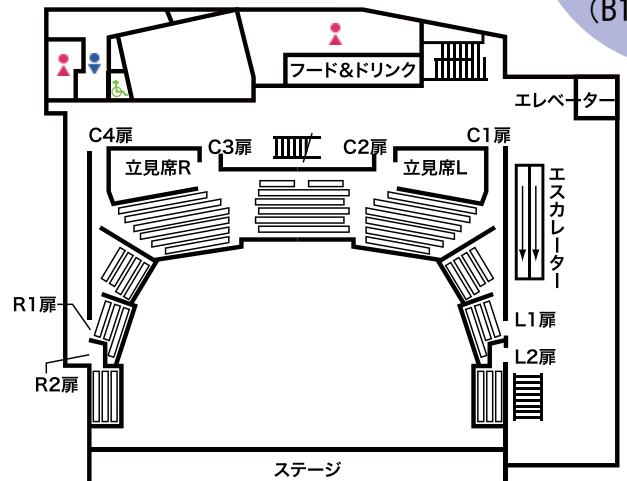

JCB Hall 階層構造図

<b>1F</b>	第3バルコニー BALCONY ・中学生・高校生招待席
<b>B1F</b>	第2バルコニー BALCONY ・本選バルコニーチケット (自由席) ・本選車椅子チケット
<b>B2F</b>	第1バルコニー BALCONY ・本選バルコニーチケット (自由席) ・本選車椅子チケット
<b>B3F</b>	アリーナ ARENA ・プレミアムチケット (指定席) ・本選アリーナチケット (指定席)

### 第3バルコニー (1F)

※第3バルコニーは中学生・高校生の招待席となります。

※本選バルコニーチケットの方は自由席となります。  
※本選車椅子チケットの方は係員の指示に従ってください。

### 第2バルコニー (B1F)

※本選バルコニーチケットの方は自由席となります。  
※本選車椅子チケットの方は係員の指示に従ってください。

※アリーナは全席指定となります。